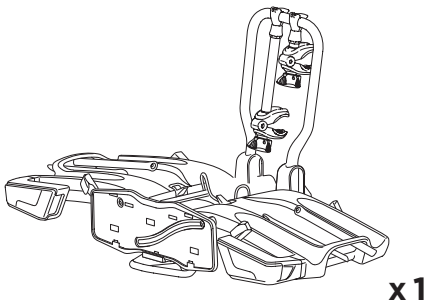

## Thule EasyFold XT 2 933

- EN** Tow bar-mounted bike carrier  
**DE** Fahrradträger für die Anhängerkupplung  
**FR** Porte-vélos sur boule d'attelage  
**NL** Fietsdrager voor op de trekhaak  
**IT** Portabici da installare sul gancio da traino  
**ES** Portabicicletas de bola de remolque  
**PT** Suporte para bicicleta para engate  
**SV** Dragkroksmonterad cykelhållare  
**DK** Cykelholder, der er monteret på anhængertræk  
**NO** Hengerfestemonteerte lasteholdere  
**FI** Vetokoukkuun kiinnitettävä polkupyöräteline  
**ET** Haakekonksule paigaldatav jalgrattahoidik  
**LV** Uz piekabes āka uzstādāms velosipēdu turētājs  
**LT** Prie gražūlo tvirtinami dviračių laikikliai  
**PL** Bagażnik rowerowy montowany na haku holowniczym  
**RU** Устанавливаемое на фаркопе крепление для велосипедов  
**UK** Багажник для велосипедів, що монтується на буксирній штанзі  
**BG** Багажник за велосипеди, монтиран на теглича  
**CS** Nosič jízdních kol s montáží na tažné zařízení  
**SK** Nosič bicyklov s montážou na ťažné zariadenie  
**SL** Prtljažnik za kolesa za na vlečno kljuko
- HR/BIH** Nosač bicikla koji se postavlja na kuku za vuču  
**RO** Suport pentru bicicletă montat pe bara de tracțiune  
**HU** Vonóhorogra szerelhető kerékpártartó  
**EL** Σχάρα ποδηλάτου κοσμοδόρου  
**TR** Çeki demirine bağlanan bisiklet taşıyıcı  
**HE** מנשא אופניים המורכב על הוואריה  
**AR** حامل الدراجة للتثبيت على قضيب القطر
- ZH** 拖杆安装式托架  
**JA** トウバーマウント型サイクルキャリア  
**KO** 토우바 장착 자전거 캐리어  
**TH** ครงยึดจับจักรยานแบบติดตั้งกับอุปกรณ์ลากพ่วงท้ายรถ

## Thule EasyFold XT 2

933100 / 933300 Left-hand traffic /  
 933101 Black