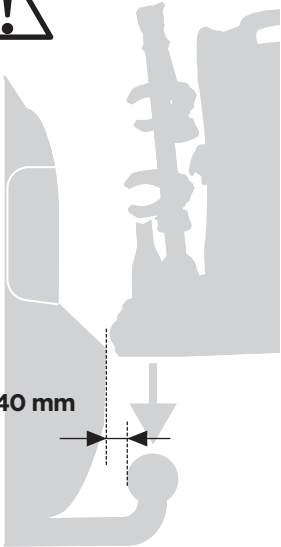

## Thule EasyFold XT 2

933101 Black

**i**

22-80 mm

**D.1**

Aluminium  
or GGG40

ok

Not ok