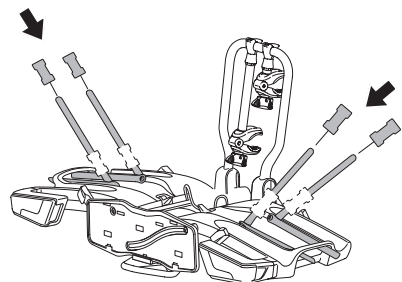

Thule EasyFold XT 2

933101 Black