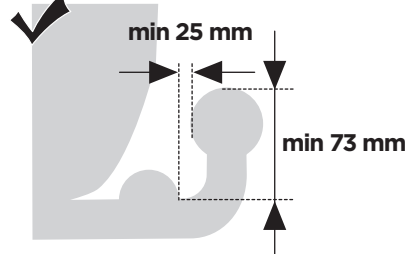

## Thule EasyFold XT 2

933101 Black

**i**

22-80 mm

**D.1**

Aluminium  
or GGG40

ok

Not ok

**i**

40 kg		Max 22,1 kg
50 kg		Max 32,1 kg
60 kg		Max 42,1 kg
70 kg		Max 52,1 kg
>80 kg		Max 60 kg* 
17,9 kg		

1

i

2

3

4

Not ok