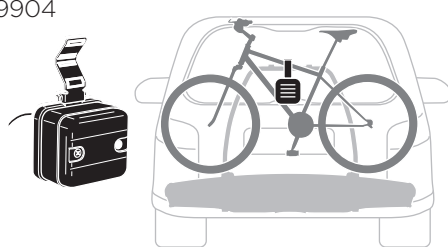

Thule 3rd Brake Light

9904